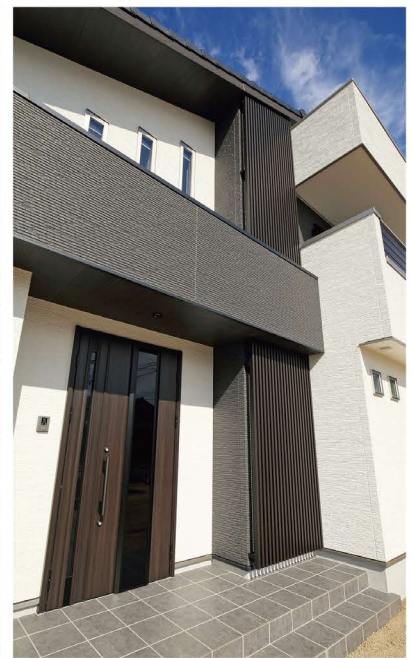

斜めと直のラインをバランスよく組み合わせた和モダンな外観。屋根には10kW超の太陽光発電設備も設置。

木目の縦格子をアクセントにした玄関廻り。

R框を使用した玄関ホールには幅を持たせ空間に広がり。土間収納も完備。

大きく弧を描いた床の間が印象的な和室。

各所にあるニッチで空間に遊び心をプラス。

親和建設

「匠の伝統」を受け継ぐ職人の技術で 幅広いスタイルに対応する完全自由設計の家

35年にわたり受け継いできた伝統の技と経験を基に、最新の技術やノウハウを取り入れることで様々な要望に応じた家づくりを提案する親和建設。「暮らしが明るく、楽しく、豊かになる独創的な空間づくり」を目指す当社では、紫外線に強く汚れが付きにくいメンテナンスフリーの「総タイル貼りの家」や、純和風建築にモダンの要素を取り入れた「和モダンの家」など施主の要望を最大限に叶えるため、様々なテイストを組み合わせ、住み心地と意匠性を兼ね備えた住まいを実現してくれる。当社では夢のマイホームにとことんこだわりたいという方に、住まいの相談会を開催中。ぜひこの機会に足を運んでみよう。