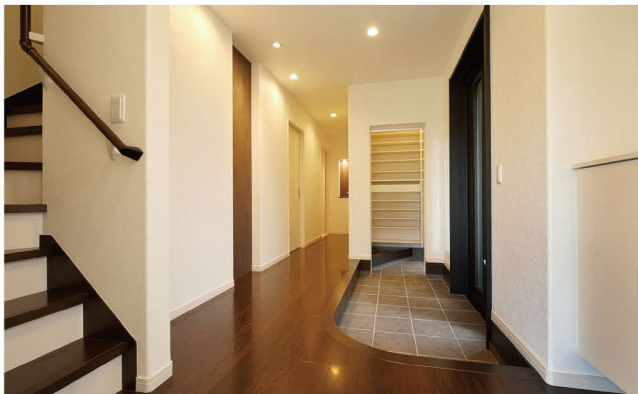

斜めと直のラインをバランスよく組み合わせた和モダンな外観。屋根には10kW超の太陽光発電設備も設置。

木目の縦格子をアクセントにした玄関廻り。

R框を使用した玄関ホールには幅を持たせ空間に広がり。土間収納も完備。

大きく弧を描いた床の間が印象的な和室。

各所にあるニッチで空間に遊び心をプラス。

親和建設

「匠の伝統」を受け継ぐ職人の技術で 幅広いスタイルに対応する完全自由設計の家

35年にわたり受け継いできた伝統の技と経験を基に、最新の技術やノウハウを取り入れることで様々な要望に応じた家づくりを提案する親和建設。「暮らしが明るく、楽しく、豊かになる独創的な空間づくり」を目指す当社では、紫外線に強く汚れが付きにくいメンテナンスフリーの「総タイル貼りの家」や、純和風建築にモダンの要素を取り入れた「和モダンの家」など施主の要望を最大限に叶えるため、様々なテイストを組み合わせ、住み心地と意匠性を兼ね備えた住まいを実現してくれる。当社では夢のマイホームにとことんこだわりたいという方に、住まいの相談会を開催中。ぜひこの機会に足を運んでみよう。