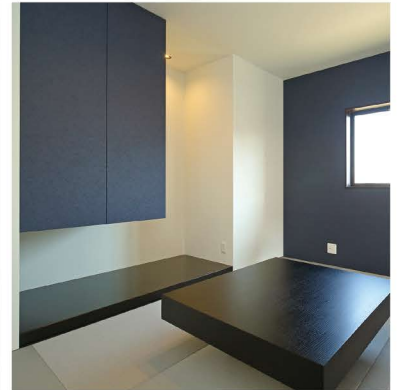

住居と美容室の機能を併せ持つ店舗併用住宅。立体的なフォルムの外観にホワイト・ブラウン・ネイビーが絶妙なバランスで融合する高級モダンな外観。

開放的な吹抜けのある玄関ホール。窓越しに見える中庭の緑が心を和ませる。

ソファから中庭が一望できるプライバシーも確保されたラグジュアリーモダンなリビング。

横並びのダイニングキッチン。間接照明とペンダントライトが「食」をオシャレに演出。

玄関ホールとリビングの両方からアクセス出来るモダンな和室。