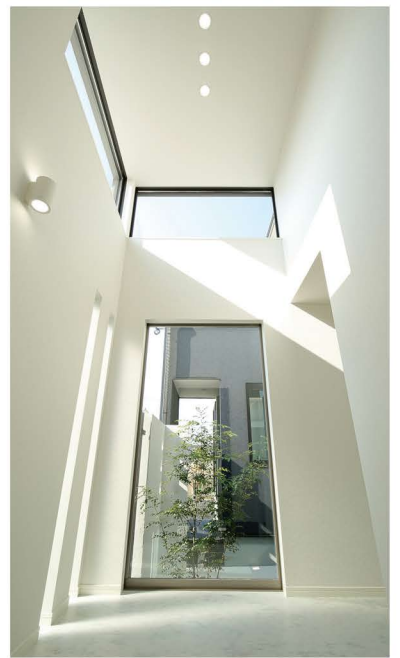

住居と美容室の機能を併せ持つ店舗併用住宅。立体的なフォルムの外観にホワイト・ブラウン・ネイビーが絶妙なバランスで融合する高級モダンな外観。

開放的な吹抜けのある玄関ホール。窓越しに見える中庭の緑が心を和ませる。

ソファから中庭が一望できるプライバシーも確保されたラグジュアリーモダンなリビング。

横並びのダイニングキッチン。間接照明とペンダントライトが「食」をオシャレに演出。

玄関ホールとリビングの両方からアクセス出来るモダンな和室。