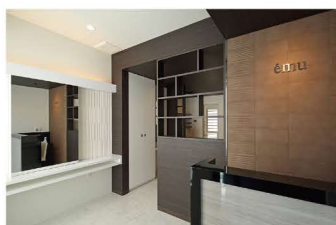

親和建設

「匠の伝統」を受け継ぐ職人の技術で 幅広いスタイルに対応する完全自由設計の家

35年にわたり受け継いできた伝統の技と経験を基に、最新の技術やノウハウを取り入れることで様々な要望に応じた家づくりを提案する親和建設。「暮らしが明るく、楽しく、豊かになる独創的な空間づくり」を目指す同社では、紫外線に強く汚れが付きにくいメンテナンスフリーの「総タイル貼りの家」や、純和風建築にモダンの要素を取り入れた「和モダンの家」など施主の要望を最大限に叶えるため、様々なテイストを組み合わせ、住み心地と意匠性を兼ね備えた住まいを実現してくれる。同社では夢のマイホームにとことんこだわりたいという方に、住まいの相談会を開催中。ぜひこの機会に足を運んでみよう。

この会社に「決めた」理由は？

とにかくセンスが合って、
思いをよくわかってくださったんです。

私たちの色々な要望に、メリット・デメリットを分かりやすく説明してくれた上での確に答应ていただきました。リビングの中庭や和室の坪庭も憧れだったので実現できてうれしいです。しっかりと気持ちに向き合ってくれたからこそ本当に思い通りの家になりました。有難うございます。今後とも宜しくお願いします。

[倉敷市 H様邸]

Event Information

常時開催中

キッズルーム完備でお子様連れも安心
住まいの相談会

- 時間_9:00~18:00
- 場所_倉敷市船穂町船穂1468-1

Company Information

「夢」をかたちに、創業35年。「本物の家」を一緒につくりましょう。

資料請求はコチラから！

当社は長年の実績で培った豊富な知識・経験・技術で純和風住宅からモダン住宅まで幅広くお客様のイメージをかたちにします。自社分譲地も多数ございますので土地からお探しの方もどうぞお気軽にご相談ください。

HP 親和建設

当社の家づくりのコンセプトや豊富な施工事例をご覧くださいませ。

気になる方はお問い合わせを！

建設業許可番号/岡山県知事許可(般-27)第11029号
宅地建物取引業免許/岡山県知事(10)2457号

株式会社 親和建設

倉敷市船穂町船穂1468-1

営業時間/9:00~18:00 年中無休

086-552-4585