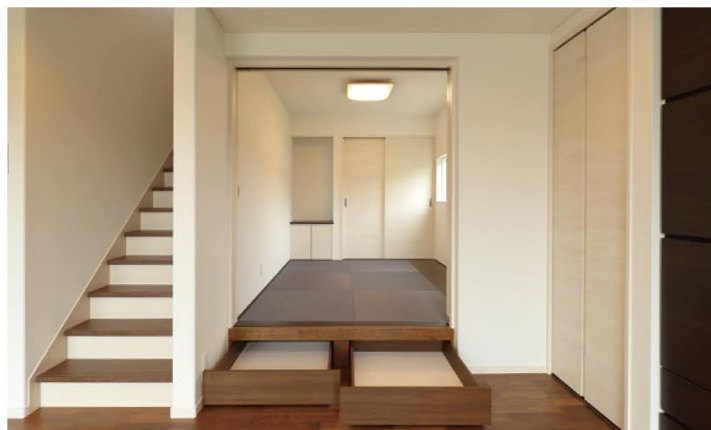

備え付けの大きな埋込みTVボードがリビング空間を引き締める約20畳の広々LDK。

モノトーンカラーのグラデーションがシンプルモダンな外観を演出。屋根には太陽光設備も完備。

LDKに隣接する和コーナー。普段は開放してリビングと一体的に利用。

リビング階段横の小上がりの和コーナーには引出し収納を設け収納量UP。