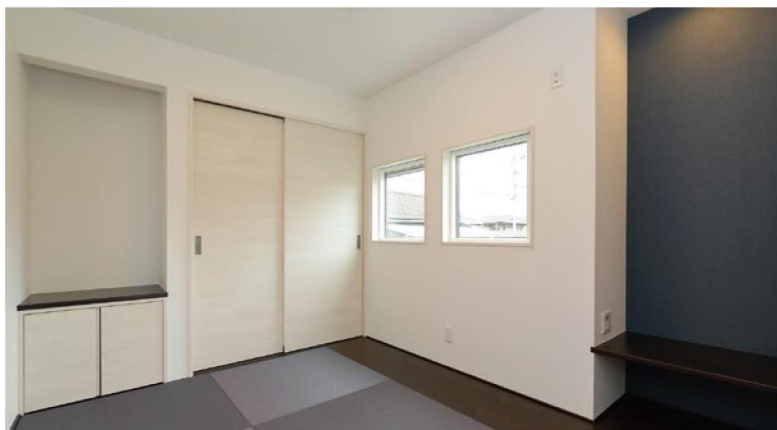

備え付けの大きな埋込みTVボードがリビング空間を引き締める約20畳の広々LDK。

モノトーンカラーのグラデーションがシンプルモダンな外観を演出。屋根には太陽光設備も完備。

LDKに隣接する和コーナー。普段は開放してリビングと一体的に利用。

リビング階段横の小上がりの和コーナーには引出し収納を設け収納量UP。