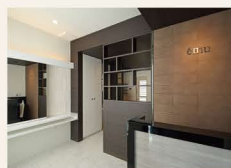

Event Information [イベント情報]

常時開催中

キッズルーム完備でお子様連れも安心
住まいの相談会

時間/9:00~18:00
場所/倉敷市船穂町船穂1468-1

Owner's Voice [お施主様の声]

とにかくセンスが合って思いをよくわかって
くださいました。色々な要望にメリット・デ
メリットを説明してくれた上での確に答えて
下さり本当に思い通りの家になりました。
感謝してます。今後とも宜しくお願いします。